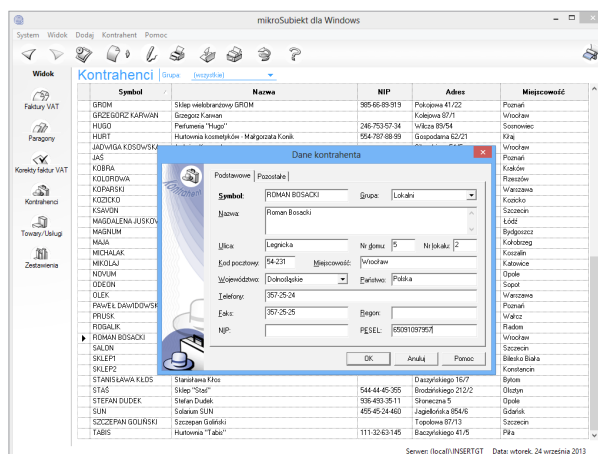

Najważniejsze cechy:

- współpraca z Microsoft SQL Server 2005, 2008, 2008 R2, 2012, 2014 oraz 2016;
- współpraca z systemami operacyjnymi: Windows 7, 8, 8.1, 10, Windows Server 2008 R2, 2012, 2012 R2, 2016;
- funkcja umożliwiająca zgłaszanie sugestii przez internet;
- możliwość rejestracji elektronicznej.

Wprowadzanie danych kontrahenta

Cennik:

mikroSubjekt	cena netto
licencja na jedno stanowisko	150

Wypróbuj przez 45 dni za darmo!

Wersja próbna nie ma żadnych ograniczeń funkcjonalnych (można testować wszystkie funkcje programu).

pobierz.insert.com.pl